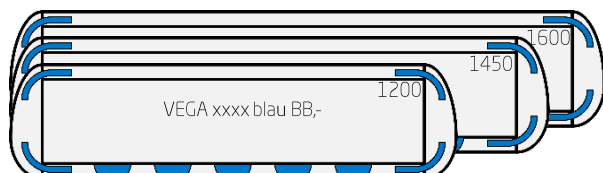

Lichtbalken

VEGA blau

Ob als Einzel-Lichtbalken auf Ihren MTW / Kdow oder als Doppelbalkensystem auf Ihren ELW, der VEGA sichert und unterstützt Sie bei jedem Einsatz.

Aus einer Kombination hochwertiger Materialien gefertigt, besteht der VEGA Balken durch das gute Preis- Leistungsverhältnis.

Zur Festmontage auf Ihrem Fahrzeug stehen 4 unterschiedliche Längen zur Auswahl, zusätzlich bieten wir den VEGA mini auch als Magnetvariante an (z.B. für Ihr Leasingfahrzeug).

Produkteigenschaften:

- Extrem flacher Lichtbalken, nur 67mm hoch
- Aerodynamisch
- Robustes Aluminiumgehäuse und Polycarbonat Hauben
- Hochleistungs-LEDs, zugelassen nach ECE R65
- Sehr geringe Stromaufnahme
- Inkl. Befestigungswinkel mit Neigungsausgleich
- Inkl. 4 Meter Anschlussleitung

ARTIKELNUMMER	BEZEICHNUNG
F29262	VEGA mini,blau,Magnet
F29909	VEGA mini,blau,Festmontage
F28545	VEGA 1200 blau, 5BB, -, CC (Kl. 2)
F28551	VEGA 1200 blau, -, 5BG, CC (Kl. 2)
F28549	VEGA 1200 blau, 7BB, 7BG, CC (Kl. 2)
F28546	VEGA 1600 blau, 6BB, -, CC (Kl. 2)
F28552	VEGA 1600 blau, -, 6BG, CC (Kl. 2)
F28550	VEGA 1600 blau, 6BB, 6BG, CC (Kl. 2)
50608414001	VEGA 1450 blau, 6B vorn
50608414002	VEGA 1450 blau, 6B vorn, 6BG hinten
50608414003	VEGA 1450 blau, 6BG hinten
50608414004	VEGA 1450 blau

Produktvideos

TECHNISCHE DATEN	
Betriebsspannung	12/24 VDC (10 ... 30 VDC)
Stromaufnahme	max. 4,3 A (bei 13,5 V)
verfügbare Bestückungen	Nur Eckmodule Eckmodule + LEDs nach vorn Eckmodule + LEDs nach hinten Eckmodule + LEDs nach vorn und hinten Alley-Lights auf Anfrage (beim 1450er sind diese immer verbaut)
Verfügbare Längen	560, 1200, 1450, 1600 mm
Abmessungen t x h (Länge je nach Variante)	267 x 67 mm
Zulassungen	Licht gem. ECE R65 Klasse 2 EMV gem. ECE R10