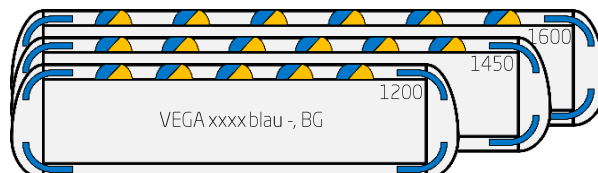

Lichtbalken

VEGA blau

Ob als Einzel-Lichtbalken auf Ihren MTW / Kdow oder als Doppelbalkensystem auf Ihren ELW, der VEGA sichert und unterstützt Sie bei jedem Einsatz.

Aus einer Kombination hochwertiger Materialien gefertigt, besteht der VEGA Balken durch das gute Preis- Leistungsverhältnis.

Zur Festmontage auf Ihrem Fahrzeug stehen 4 unterschiedliche Längen zur Auswahl, zusätzlich bieten wir den VEGA mini auch als Magnetvariante an (z.B. für Ihr Leasingfahrzeug).

Produkteigenschaften:

- Extrem flacher Lichtbalken, nur 67mm hoch
- Aerodynamisch
- Robustes Aluminiumgehäuse und Polycarbonat Hauben
- Hochleistungs-LEDs, zugelassen nach ECE R65
- Sehr geringe Stromaufnahme
- Inkl. Befestigungswinkel mit Neigungsausgleich
- Inkl. 4 Meter Anschlussleitung

ARTIKELNUMMER	BEZEICHNUNG
F29262	VEGA mini,blau,Magnet
F29909	VEGA mini,blau,Festmontage
F28545	VEGA 1200 blau, 5BB, -, CC (Kl. 2)
F28551	VEGA 1200 blau, -, 5BG, CC (Kl. 2)
F28549	VEGA 1200 blau, 7BB, 7BG, CC (Kl. 2)
F28546	VEGA 1600 blau, 6BB, -, CC (Kl. 2)
F28552	VEGA 1600 blau, -, 6BG, CC (Kl. 2)
F28550	VEGA 1600 blau, 6BB, 6BG, CC (Kl. 2)
50608414001	VEGA 1450 blau, 6B vorn
50608414002	VEGA 1450 blau, 6B vorn, 6BG hinten
50608414003	VEGA 1450 blau, 6BG hinten
50608414004	VEGA 1450 blau

Produktvideos

TECHNISCHE DATEN	
Betriebsspannung	12/24 VDC (10 ... 30 VDC)
Stromaufnahme	max. 4,3 A (bei 13,5 V)
verfügbare Bestückungen	Nur Eckmodule Eckmodule + LEDs nach vorn Eckmodule + LEDs nach hinten Eckmodule + LEDs nach vorn und hinten Alley-Lights auf Anfrage (beim 1450er sind diese immer verbaut)
Verfügbare Längen	560, 1200, 1450, 1600 mm
Abmessungen t x h (Länge je nach Variante)	267 x 67 mm
Zulassungen	Licht gem. ECE R65 Klasse 2 EMV gem. ECE R10